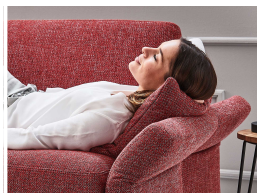

Exklusive Comfortmaster-Merkmale

- Umfangreiche Planungsvielfalt
- Verschiedene Armlehnenvarianten möglich