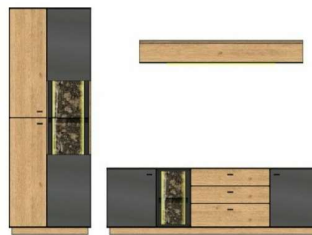

ca. 265 / 209 / 50

2.585,-

Art.-Nr. 45 26 HS 7S

TV-/Wohnlösung
LED-Beleuchtung
1x 99 KR WW 22
1x 99 KR WW 42
1x 99 KR WW 62
optional bestellbar

best. aus Typen - 02/31/42

ca. 320 / 209 / 50

2.738,-

Art.-Nr. 45 26 HS 80