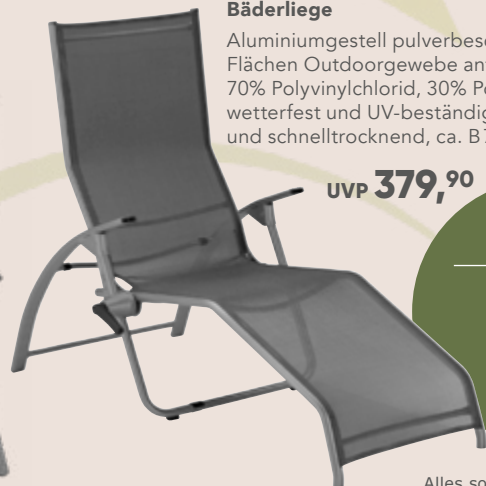

Aluminium- und
Stahlgestell, Flächen
Outdoorgewebe von
Serge Ferrari mit
textilem Look,
70% Polyvinylchlorid,
30% Polyethersulfon,
wetterfest und UV-
beständig, luftdurch-
lässig, atmungsaktiv
und schnelltrocknend,
ca. B 228/H 189/T 169 cm

UVP 129,-
79,95

Multipositionssessel

Aluminium anthrazit mit
Outdoorgewebe in anthrazit,
ca. B 68/H 61/T 109 cm
10010463

UVP 169,-
99,-

Bäderliege

Aluminiumgestell pulverbeschichtet anthrazit,
Flächen Outdoorgewebe anthrazit,
70% Polyvinylchlorid, 30% Polyethersulfon,
wetterfest und UV-beständig, luftdurchlässig
und schnelltrocknend, ca. B 73/H 120/T 180 cm

UVP 379,90

Bäderliege
339,-

Alles solange der Vorrat reicht.

KRATZFESTE,
ROBUSTE
KERAMIK-
TISCHPLATTE

UVP 299,-

Stapelsessel,
inkl. Sitzkissen

je 199,-

Dining Tisch

Aluminiumgestell pulverbeschichtet
matt anthrazit, Keramiktischplatte
wood grey, ca. B 180/H 100/T 74 cm

UVP 799,-
699,-

10010836.4

Stapelsessel

Aluminiumgestell pulverbeschichtet
matt anthrazit, Flächen Kordel rund natur,
inkl. Sitzkissen, ca. B 62/H 76/T 65,5 cm