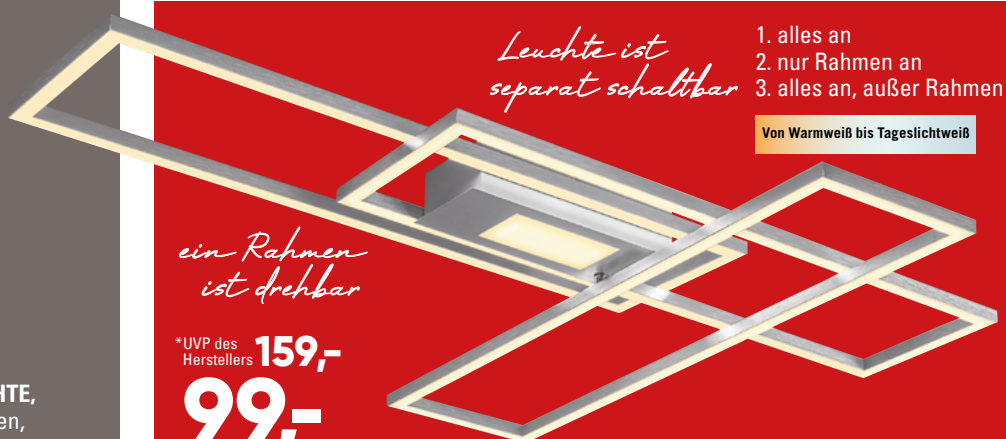

*Leuchte ist
separat schaltbar*

1. alles an
2. nur Rahmen an
3. alles an, außer Rahmen

Von Warmweiß bis Tageslichtweiß

*ein Rahmen
ist drehbar*

*UVP des
Herstellers **159,-**
99,-

LED-DECKENLEUCHE,
Metall stahlfarben, Acryl weiß, 45W LED/
gesamt 5.500 Lumen/CCT 2.700-5.000 Kelvin,
B/H/L ca. 69,4/6,8/98,9 cm. Diese Leuchte enthält
eingebaute LED-Lampen. Die LEDs können nicht ausgetauscht
werden. Just Light 14693-55 477519 234 001 001