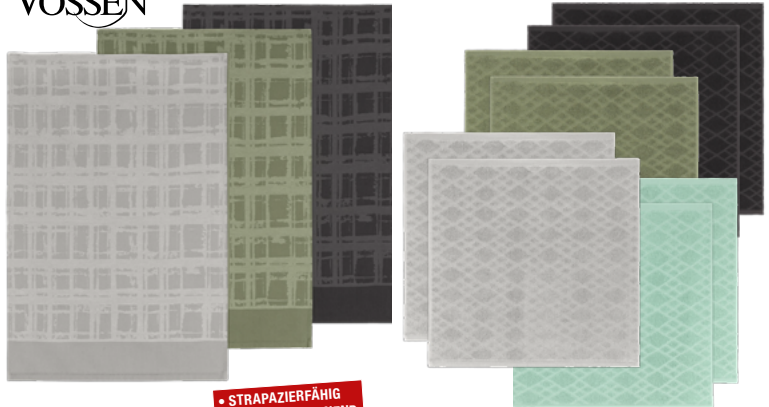

Alle Artikel
ohne Deko!

- STRAPAZIERFÄHIG
- SCHNELLTROCKNEND
- SAUGFÄHIG
- PFLEGELEICHT

*UVP des Herstellers **29,99**

24,95 JE
UNSER BESTPREIS

VOSSEN®

*UVP des Herstellers **29,99**

24,95 3-TLG. SET

3-TLG. KÜCHENTUCH-SET,
100% Baumwolle, versch. Farben,
waschbar bis 60°C, je ca. 50x70 cm.
Fjord Karo Set 777889 603 000 000