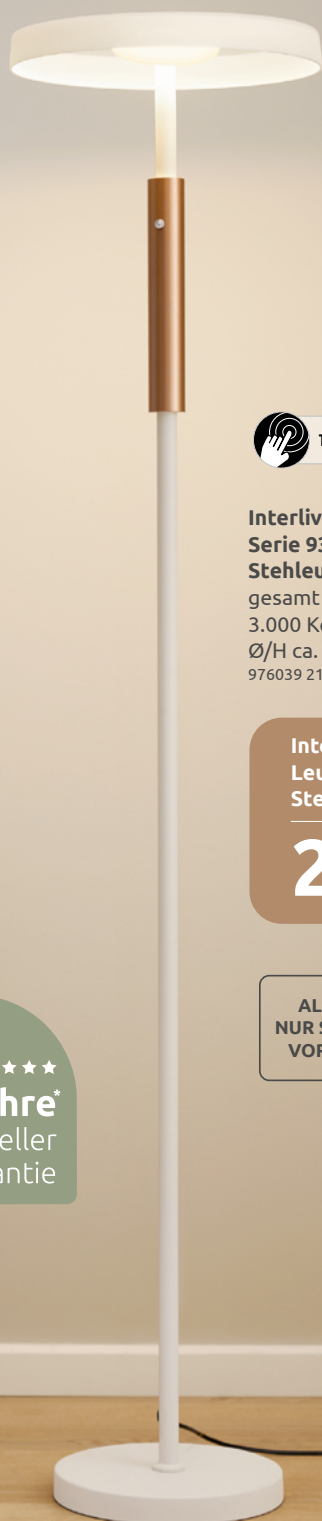

Möbel für dich gemacht

Profitiere von unserer **5 Jahre Hersteller-Garantie*** auf alle Leuchten von Interliving. Lehn' dich ganz entspannt zurück, genieße die garantiert beste Materialbeschaffenheit, zuverlässige Funktionalität sowie die Verarbeitung der Interliving Leuchten.

Interliving LED-Leuchten Serie 9351 - Stehleuchte, 15W LED/gesamt 1.750 Lumen/ 3.000 Kelvin, Ø/H ca. 33/160 cm. 976039 214 000 002

Interliving Leuchten Serie 9351 - Stehleuchte

219.-

ALLE ARTIKEL NUR SOLANGE DER VORRAT REICHT

5 ★★★★★
Jahre*
Hersteller
Garantie