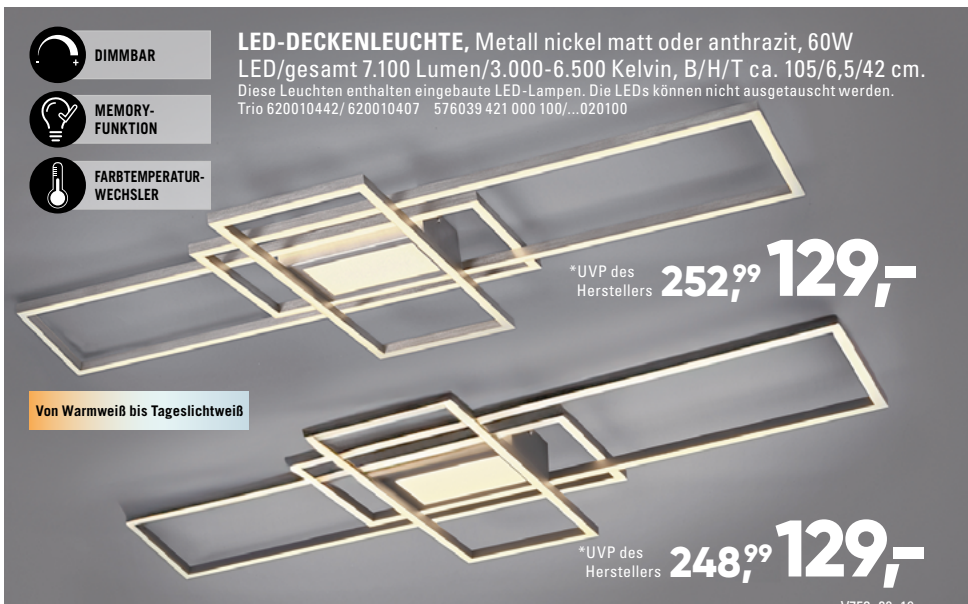

- DIMMBAR
- MEMORY-FUNKTION
- FARBTEMPERATUR-WECHSLER

LED-DECKENLEUCHE, Metall nickel matt oder anthrazit, 60W LED/gesamt 7.100 Lumen/3.000-6.500 Kelvin, B/H/T ca. 105/6,5/42 cm. Diese Leuchten enthalten eingebaute LED-Lampen. Die LEDs können nicht ausgetauscht werden. Trio 620010442/ 620010407 576039 421 000 100/...020100

*UVP des Herstellers **252,99**
129,-

Von Warmweiß bis Tageslichtweiß

*UVP des Herstellers **248,99**
129,-