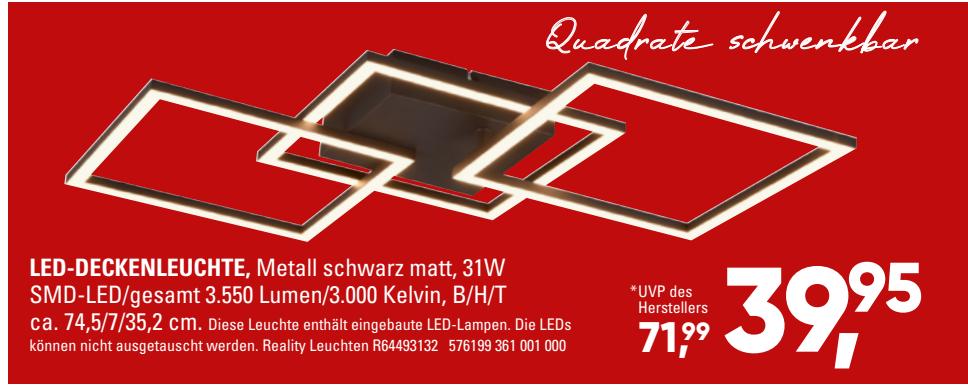

*UVP des Herstellers **456,99**
249,-

ausziehbar
up and down Beleuchtung

Alle Artikel ohne Deko!

-  DIMMBAR
-  MEMORY-FUNKTION
-  FERNBEDIENUNG
-  NACHTLICHT

*UVP des Herstellers **529,99**
299,-

LED-DECKENLEUCHE, Metall grau/Acryl opal, 90W SMD-LED/gesamt 850-9.960 Lumen/ CCT 2.700-6.000 Kelvin, B/H/L ca. 68/14/85 cm. Diese Leuchte enthält eingebaute LED-Lampen. Die LEDs können nicht ausgetauscht werden. Globo 67260-90 777649 1441 000 000