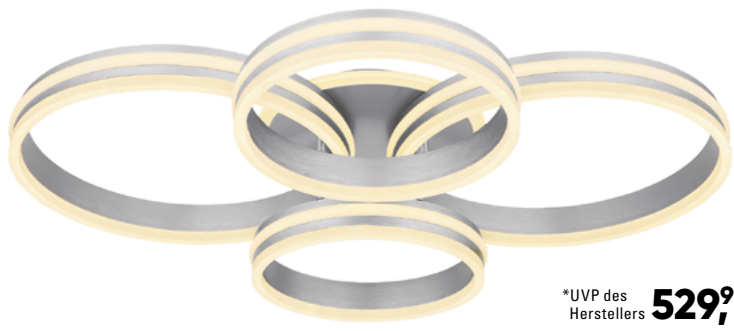

*UVP des Herstellers **456,99**
249,-

ausziehbar
up and down Beleuchtung

Alle Artikel ohne Deko!

-  DIMMBAR
-  MEMORY-FUNKTION
-  FERNBEDIENUNG
-  NACHTLICHT

*UVP des Herstellers **529,99**
299,-

LED-DECKENLEUCHE, Metall grau/Acryl opal, 90W SMD-LED/gesamt 850-9.960 Lumen/ CCT 2.700-6.000 Kelvin, B/H/L ca. 68/14/85 cm. Diese Leuchte enthält eingebaute LED-Lampen. Die LEDs können nicht ausgetauscht werden. Globo 67260-90 777649 1441 000 000